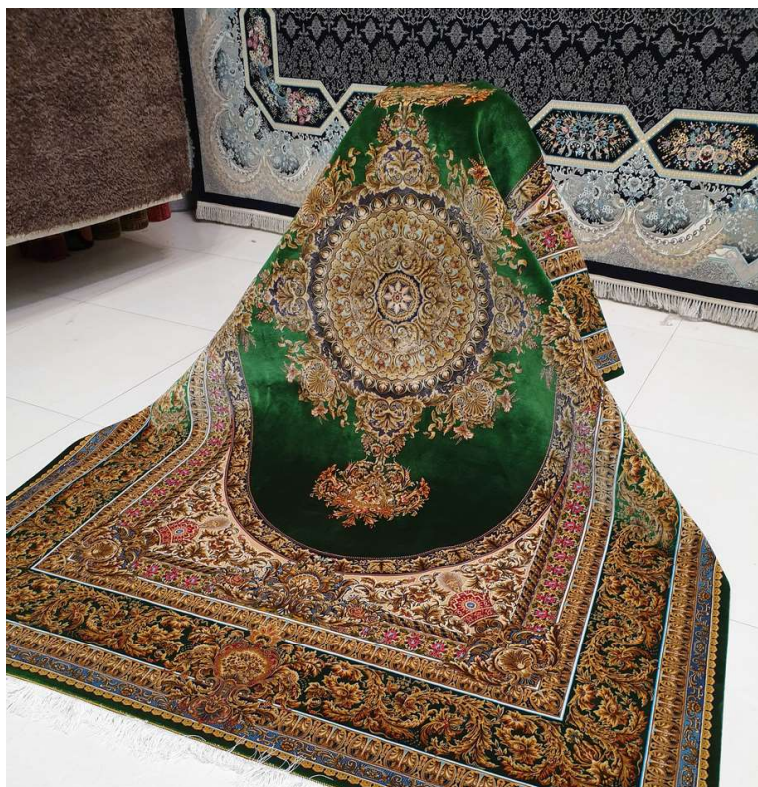

مقاومت در مقابل آب: 4-5

مقاومت در مقابل آب شور: 4

عایق حرارتی: 0.15m²k/w

عایق صوتی: 25db

فرش ابریشمی سیدرا کد 17001

فرش ابریشمی سیدرا کد 17002

فرش ابریشمی سیدرا کد 17003

فرش ابریشمی سیدرا کد 17004