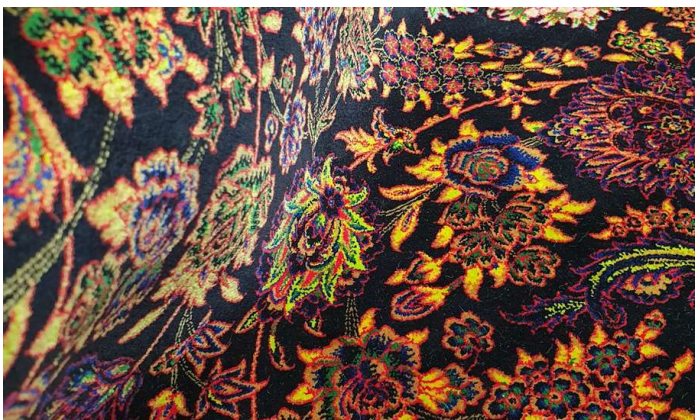

فرش ابریشمی سیدرا کد 17006