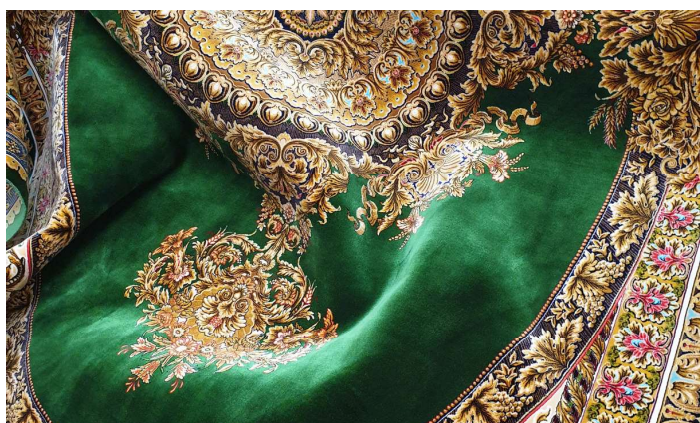

مقاومت در مقابل آب: 4-5

مقاومت در مقابل آب شور: 4

عایق حرارتی: 0.15m²k/w

عایق صوتی: 25db

فرش ابریشمی سیدرا کد 17001

فرش ابریشمی سیدرا کد 17002

فرش ابریشمی سیدرا کد 17003

فرش ابریشمی سیدرا کد 17004